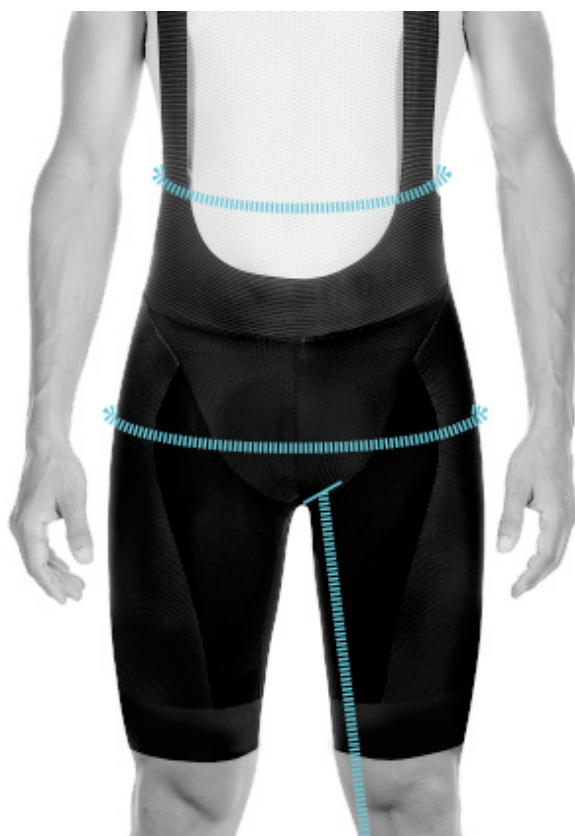

Maillot motza - zabala

GERRIA
neurtu gerriaren
ingurua zatirik
estuenean

BULARRA
neurtu bularraren
ingurua zatirik
zabalenean

ALDAKA
neurtu aldaken
ingurua zatirik
zabalenean

Neurria	S	M	L	XL	2XL
Bularra	92	96	100	104	108
Gerria	78	82	86	90	94
Aldaka	94	98	102	106	110

Kulot motza - zabala

GERRIA
neurtu gerriaren
ingurua zatirik
estuenean

ALDAKA
neurtu aldaken
ingurua zatirik
zabalenean

**HANKAREN
BARRUALDEA**
neurtu hankaren
barrualdea, iztartetik
orkatilara

Neurria	S	M	L	XL	2XL
Gerria	78	82	86	90	94
Aldaka	94	98	102	106	110
Hankaren barrualdea	77-78	78-79	79-80	80-81	81-82