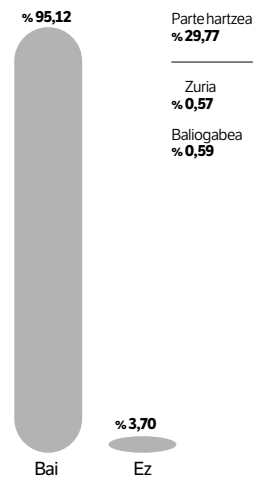

Herri galdeketak

Orain artekoak

Udalerriak **36** Biztanleak **128.438**

Bihar

Udalerriak **2** Biztanleak **1.735**

2017an

Udalerriak **111** Biztanleak **519.775**

Galderak

- 22 **Etxari Aranatz** (2014)
? Euskal Herri independenteaz
- 16 **Azpeitia** (2016)
24 **Debagoiena-Aramaio** (2016)
? Euskal estatu independenteaz
- 25 **Arrankudiaga** (2014)
26 **Golerri** (2016)
10 **Ispaster** (2016)
? Euskal estatu burujabeaz

Emaitzak

Oharra: orain arteko 36 galdeketen herrietako parte hartze datu eta emaitza guztiak eskuragarri daude berria.eus-en.

Galderak

- 22 **Bakaiku**
? Euskal estatu independenteaz
- 23 **Dima**
? Euskal estatu burujabeaz