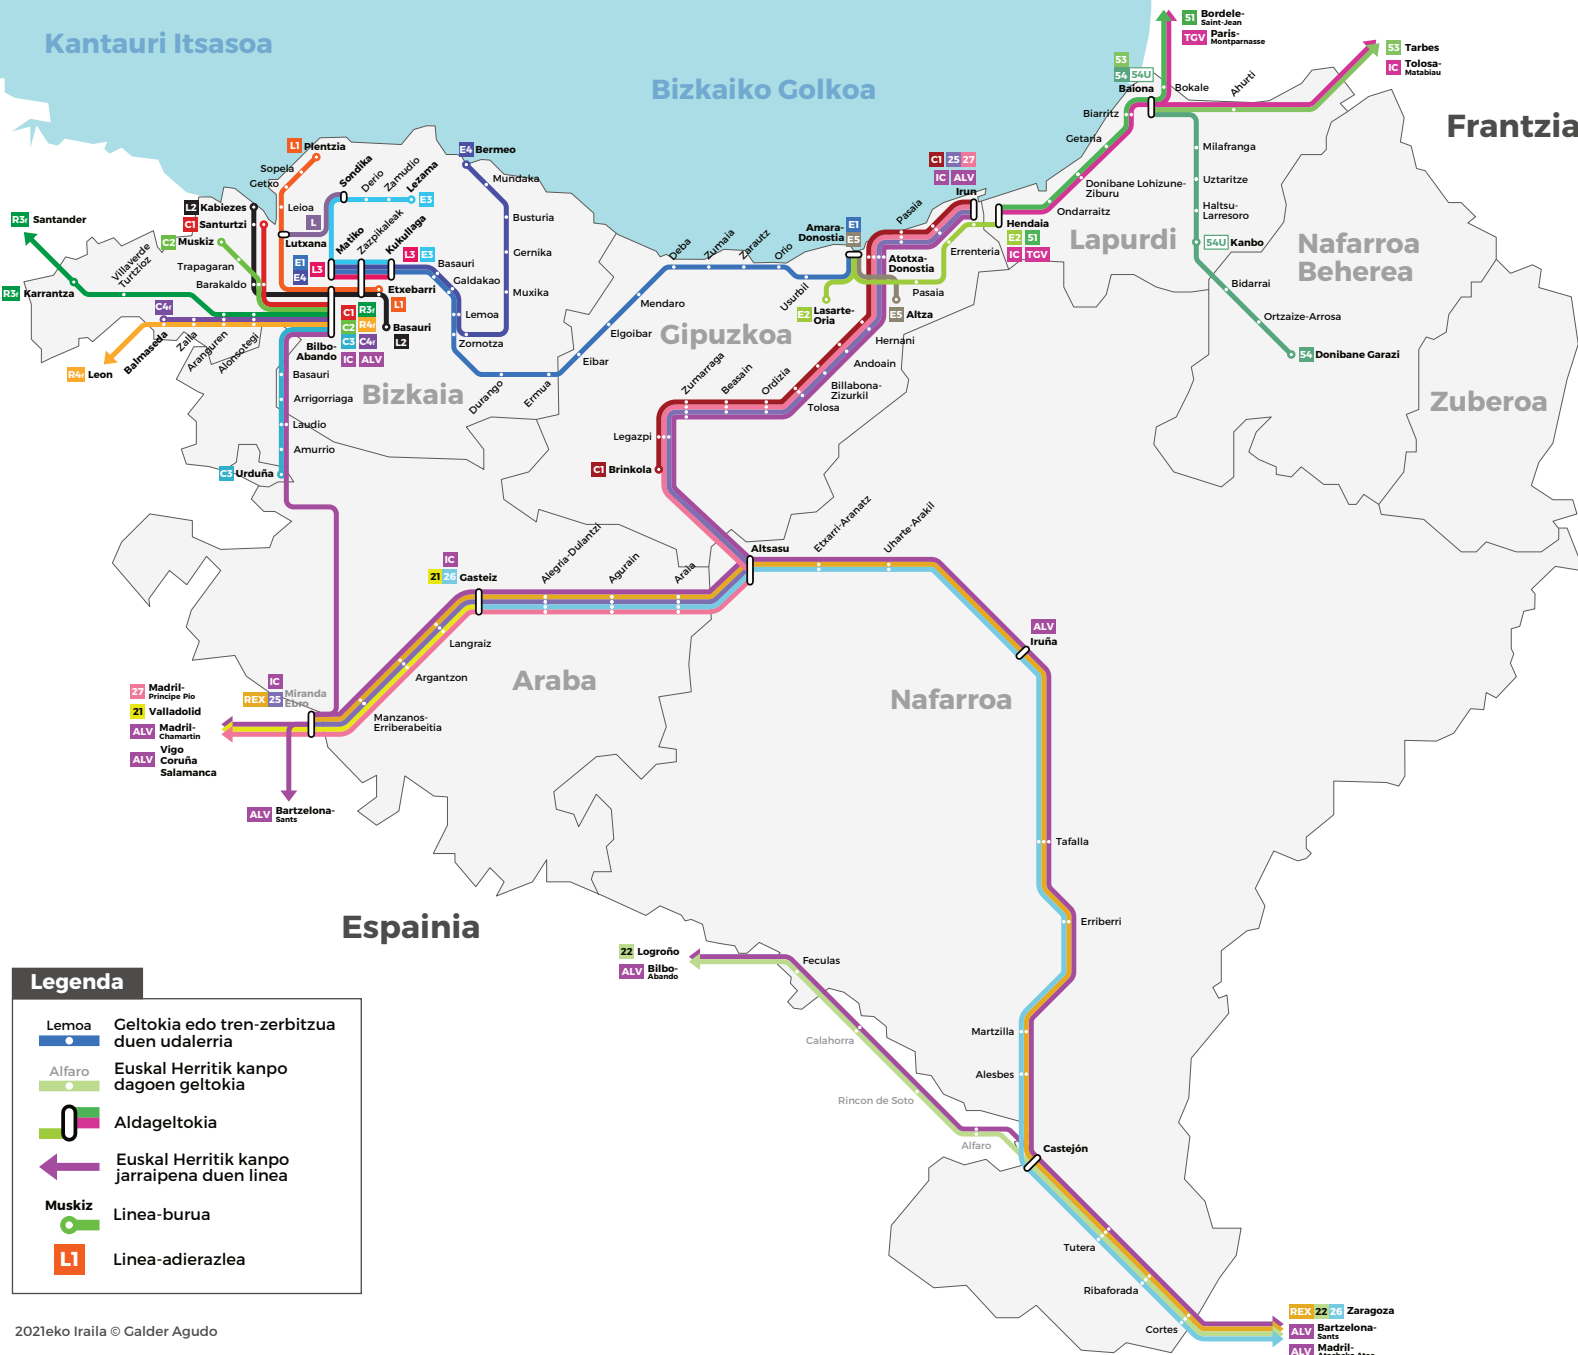

Kantauri Itsasoa

Bizkaiko Golkoa

Frantzia

Legenda

- Lemoa Geltokia edo tren-zerbitzua duen udalerria
- Alfaro Euskal Herritik kanpo dagoen geltokia
- Aldageltokia
- Euskal Herritik kanpo jarraipena duen linea
- Muskiz Linea-burua
- L1 Linea-adierazlea